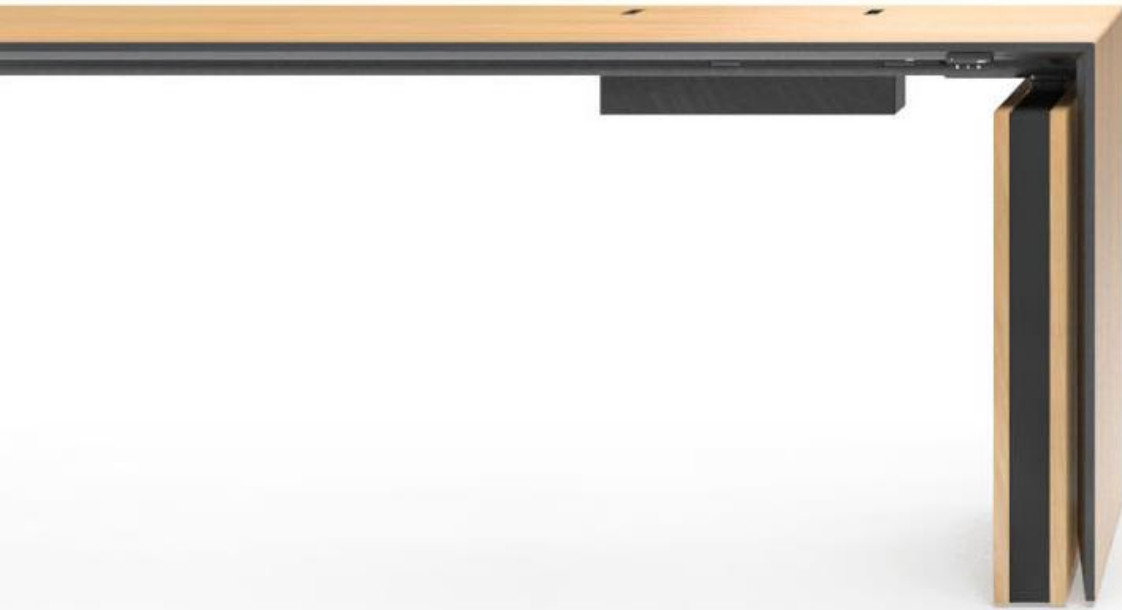

Höheneinstellung